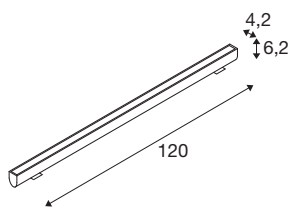

GALEN 120

SP LED PROFIL venkovní Single Colour CCT switch 3000/4000 K

Díky integrovanému montážnímu držáku a spojovacím a připojovacím kabelům odolným proti stříkající vodě lze LED profil GALEN snadno a rychle instalovat na stěnu, na podlahu nebo na strop. Preferovanou aplikací je osvětlení displejů a tabulí či vývěsek. K dispozici je také praktický CCT switch pro větší flexibilitu, protože barvu světla lze nastavit pomocí externího spínače mezi 3000 K (teplá bílá) a 4000 K (neutrální bílá). Svítidlo GALEN, které je robustní a vybavené výkonnými LED diodami, je ideální, pokud jde o efektní nebo funkční osvětlení ve venkovních prostorách obchodů, hotelů, restaurací nebo komerčních budov.

TECHNICKÁ DATA

Č. výrobku	1003448
Kód IP	IP 65
Třída rázové pevnosti	IK 03
Rázová pevnost	0.35 Joule
Montáž	Nástavba
Podrobnosti montáže	Strop, Podlaha, Stěna
Počet propojení	10
Primární jmenovité napětí	220-240V ~50/60Hz
Sekundární proud / napětí	900 mA
Třída ochrany	I
Příkon	34 W
Minimální teplota prostředí	-20 °C
Maximální teplota prostředí	45 °C
Počet svítidel na LS B16A	10
Úroveň rozběhového proudu	25 A
Doba trvání rozběhového proudu	500 μs
Stroboskopický efekt (SVM)	0.89
Lumen	3000/3100 lm
Teplota barvy světla	3000/4000 Kelvin
Barva	antracit
CRI	80
Data LXXBXX	L70B50

Světelného Zdroje

916553	
--------	---

Příslušenství

231961	SPOJOVACÍ KABEL , pro venkovní nástěnné svítidlo GALEN, černý, 1 m
231960	PŘÍPOJNÉ VEDENÍ , pro venkovní nástěnné svítid- lo GALEN, černé, 5 m

Životnost	54000 h
Risk Group	1
Šířka	120 cm
Výška	6.2 cm
Hloubka	11.3 cm
Hmotnost netto	2.774 kg
Celková hmotnost	3.015 kg
BIG WHITE strana	692