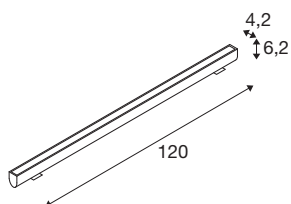

GALEN 120

SP LED PROFIL Outdoor Single Colour CCT switch 3000/4000K

Dank der integrierten Montagehalter sowie die spritzwassergeschützten Anschluss- und Verbindungskabel ist das GALEN LED Profil schnell und einfach an der Wand auf dem Boden oder an der Decke zu installieren. Die bevorzugte Anwendung ist die Beleuchtung von Displays und Schildern. Hinzu kommt der praktische CCT Switch für ein Plus an Flexibilität, da sich die Lichtfarbe über einen außenliegenden Schalter zwischen 3000K (warmweiß) und 4000K (neutralweiß) einstellen lässt. Robust gefertigt und mit leistungsstarken LEDs ausgestattet, ist GALEN ideal, wenn es um die effektvolle oder funktionale Beleuchtung in den Außenbereichen von Shops, Hotellerie, Gastronomie oder auch in gewerblichen Gebäuden geht.

TECHNISCHE DATEN

Art. Nr.	1003448
IP Code	IP 65
Schlagfestigkeitsklasse	IK 03
Schlagfestigkeit	0.35 Joule
Montage	Aufbau
Montagedetails	Decke, Boden, Wand
Anzahl Durchverdrahtung	10
Primäre Nennspannung	220-240V ~50/60Hz
Sekundär Strom / Spannung	900 mA
Schutzklasse	I
Wattage	34 W
minimale Umgebungstemperatur	-20 °C
maximale Umgebungstemperatur	45 °C
Anzahl Leuchten an LS B16A	10
Höhe Einschaltstrom	25 A
Dauer Einschaltstrom	500 µs
Stroboskop-Effekt (SVM)	0.89
Lumen	3000/3100 lm
Lichtfarbtemperatur	3000/4000 Kelvin
Farbe	anthrazit
CRI	80
LXXBXX Daten	L70B50

Lichtquelle

916553	
--------	---

Zubehör

231961	VERBINDUNGSKABEL , für GALEN Outdoor Wandleuchte, schwarz, 1 m
231960	ANSCHLUSSLEITUNG , für GALEN Outdoor Wandleuchte, schwarz, 5 m

Lebensdauer	54000 h
Risikogruppe	1
Breite	120 cm
Höhe	6.2 cm
Tiefe	11.3 cm
Nettogewicht	2.774 kg
Bruttogewicht	3.015 kg
BIG WHITE Seite	692