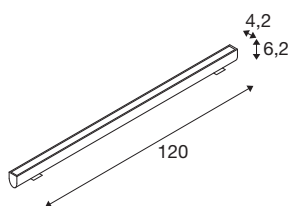

## GALEN 120

SP PROFILO LED Outdoor Single Colour CCT switch 3000/4000K

Grazie al supporto di fissaggio e ai cavi di alimentazione e collegamento a prova di spruzzi d'acqua, il profilo GALEN LED si monta nella massima semplicità e rapidità a parete, pavimento o soffitto. L'applicazione principale è nell'illuminazione di espositori e cartelli. Il pratico interruttore CCT è un ulteriore elemento di flessibilità: consente infatti di impostare il colore della luce tra 3000K (bianco caldo) e 4000K (bianco neutro) tramite un interruttore esterno. Dalla struttura robusta e dotato di LED ad alte prestazioni, GALEN si rivela ideale per l'illuminazione d'effetto o funzionale di aree esterne di negozi, hotel, ristoranti, ma anche di edifici industriali.

## DATI TECNICI

Articolo	1003448
Codice IP	IP 65
Classe di resistenza all'urto	IK 03
Resistenza all'urto	0.35 Joule
Montaggio	Superficie
Dettagli di montaggio	Soffitto,Pavimento,Parete
Numero di cablaggi	10
Tensione nominale primaria	220-240V ~50/60Hz
Corrente / tensione secondaria	900 mA
Classe isolamento	I
Wattaggio	34 W
Temperatura ambiente minima	-20 °C
Temperatura ambiente massima	45 °C
Numero di apparecchi a LS B16A	10
Livello di corrente di spunto	25 A
Durata della corrente di spunto	500 µs
Effetto stroboscopico (SVM)	0.89
Lumen	3000/3100 lm
Temperatura colore	3000/4000 Kelvin
Colore	antracite
CRI	80
Dati LXXBXX	L70B50

### Accessori

231961	CAVO DI ALIMENTAZIONE , per lampada da parete GALEN outdoor, nero, 1 m
231960	CAVO DI COLLEGAMENTO , per lampada da parete GALEN outdoor, nero, 5 m

Durata	54000 h
Risk Group	1
Larghezza	120 cm
Altezza	6.2 cm
Profondità	11.3 cm
Peso netto	2.774 kg
Peso lordo	3.015 kg
BIG WHITE pagina	692