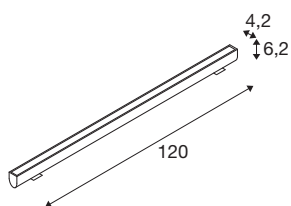

GALEN 120

SP PROFILO LED Outdoor Single Colour CCT switch 3000/4000K

Grazie al supporto di fissaggio e ai cavi di alimentazione e collegamento a prova di spruzzi d'acqua, il profilo GALEN LED si monta nella massima semplicità e rapidità a parete, pavimento o soffitto. L'applicazione principale è nell'illuminazione di espositori e cartelli. Il pratico interruttore CCT è un ulteriore elemento di flessibilità: consente infatti di impostare il colore della luce tra 3000K (bianco caldo) e 4000K (bianco neutro) tramite un interruttore esterno. Dalla struttura robusta e dotato di LED ad alte prestazioni, GALEN si rivela ideale per l'illuminazione d'effetto o funzionale di aree esterne di negozi, hotel, ristoranti, ma anche di edifici industriali.

DATI TECNICI

Articolo	1003448
Codice IP	IP 65
Classe di resistenza all'urto	IK 03
Resistenza all'urto	0.35 Joule
Montaggio	Superficie
Dettagli di montaggio	Soffitto,Pavimento,Parete
Numero di cablaggi	10
Tensione nominale primaria	220-240V ~50/60Hz
Corrente / tensione secondaria	900 mA
Classe isolamento	I
Wattaggio	34 W
Temperatura ambiente minima	-20 °C
Temperatura ambiente massima	45 °C
Numero di apparecchi a LS B16A	10
Livello di corrente di spunto	25 A
Durata della corrente di spunto	500 µs
Effetto stroboscopico (SVM)	0.89
Lumen	3000/3100 lm
Temperatura colore	3000/4000 Kelvin
Colore	antracite
CRI	80
Dati LXXBXX	L70B50

Durata	54000 h
Risk Group	1
Larghezza	120 cm
Altezza	6.2 cm
Profondità	11.3 cm
Peso netto	2.774 kg
Peso lordo	3.015 kg
BIG WHITE pagina	692