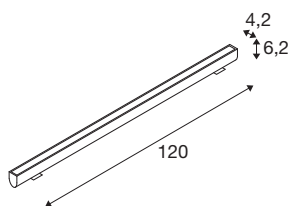

GALEN 120

SP LED PROFIL utendørs 1-farge CCT bryter
3000/4000K

Takket være den integrerte monteringsflaten og den sprut-sikre tilkoblings- og forbindelseskabelen, installeres GALEN LED-profilen enkelt og rakt på vegg, gulv eller tak. Den foretrukne bruken er belysning av skjermer og skilt. I tillegg kommer den praktiske CCT-bryteren, som gir ekstra fleksibilitet, ettersom lysfargen kan stilles inn med 3000 K (varmhvit) eller 4000 K (nøytral hvit) via en utenpåliggende bryter. GALEN er robust og har effektsterke LED. Et ideelt valg til effektiv eller funksjonell belysning utenfor butikker, hoteller, restauranter og forretningsbygg.

TEKNISKE DATA

Art.nr.	1003448
EL nummer	3306453
IP-kode	IP 65
Slagfasthetsklasse	IK 03
Slagfasthet	0.35 Joule
Montering	Utenpåliggende montering
Montering detaljer	Tak, Gulv, Vegg
Antall ledningsgjennomføringer	10
Primær merkespenning	220-240V ~50/60Hz
Sekundær strøm / spenning	900 mA
Kapslingsgrad	I
Systemeffekt	34 W
Minimal omgivelsestemperatur	-20 °C
Maksimal omgivelsestemperatur	45 °C
Antall lys på LS B16A	10
Høy innkoblingsstrøm	25 A
Varighet innkoblingsstrøm	500 µs
Strobeeffekt (SVM)	0.89
Lysytelse	3000/3100 lm
Lysfargetemperatur	3000/4000 Kelvin
Farge	antrasitt
CRI	80

LXXBXX-data	L70B50
Levetid	54000 h
Risikogruppe	1
Bredde	120 cm
Høyde	6.2 cm
Dybde	11.3 cm
Nettvekt	2.774 kg
Bruttovekt	3.015 kg
BIG WHITE side	692