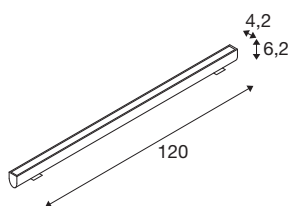

GALEN 120

SP PERFIL LED exterior Single Colour, comutador CCT 3000/4000 K

Graças ao suporte de montagem integrado e aos cabos de conexão e ligação à prova de respingos, o perfil GALEN LED pode ser instalado de forma rápida e fácil na parede, no chão ou no teto. A aplicação preferencial é a iluminação de expositores e letreiros. Há também o prático interruptor CCT para maior flexibilidade, pois a cor da luz pode ser definida entre 3000 K (branco quente) e 4000 K (branco neutro) usando um interruptor externo. Robustamente fabricado e equipado com LED potentes, GALEN é ideal quando se trata de iluminação eficaz ou funcional em áreas externas de lojas, hotéis, restaurantes ou edifícios comerciais.

DADOS TÉCNICOS

Ref. n.º	1003448
IP Code	IP 65
Classe de resistência ao impacto	IK 03
Resistência ao impacto	0.35 Joule
Montagem	Montagem à superfície
Pormenores da montagem	Teto, Chão, Parede
Número de cabos	10
Tensão nominal primária	220-240V ~50/60Hz
Corrente / Tensão secundária	900 mA
Classe de proteção	I
Potência	34 W
temperatura ambiente mínima	-20 °C
temperatura ambiente máxima	45 °C
Número de luminárias no LS B16A	10
Nível de corrente de irrupção	25 A
Duração da corrente de irrupção	500 µs
Efeito estroboscópico (SVM)	0.89
Lúmen	3000/3100 lm
Temperatura de cor da luz	3000/4000 Kelvin
Cor	antracite
CRI	80
Dados LXXBXX	L70B50

Vida útil	54000 h
Risk Group	1
Largura	120 cm
Altura	6.2 cm
Profundidade	11.3 cm
Peso líquido	2.774 kg
Peso bruto	3.015 kg
Página BIG WHITE	692