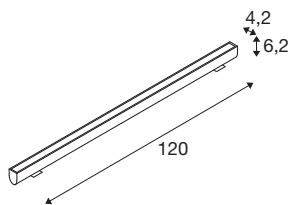

GALEN 120 SP LED PROFIL

уличный светодиодный профиль Single Colour CCT switch 3000/4000K

Благодаря встроенному монтажному держателю и водонепроницаемым соединительным кабелям светодиодный профиль GALEN можно быстро и легко установить на стене, на полу или на потолке. Предпочтительное применение - освещение витрин и вывесок. Плюс, практичный переключатель CCT поможет настроить цветовую температуру через внешний выключатель в диапазоне от 3000K (теплый белый) до 4000K (нейтральный белый). Прочно изготовленный и оснащенный высокомоощными светодиодами, GALEN идеально подходит для эффективного или функционального освещения открытых площадок магазинов, отелей, ресторанов или коммерческих зданий.

Технические характеристики

Тов. №	1003448
IP Code	IP 65
Класс ударопрочности	IK 03
Ударопрочность	0.35 Joule
Сборка	Накладной
Детали сборки	Потолок,Пол,Стена
Номер сквозного монтажа проводки	10
Номинальное первичное напряжение	220-240V ~50/60Hz
Вторичный ток / напряжение	900 mA
Класс защиты	I
Мощность	34 W
Минимальная температура окружающей среды	-20 °C
Максимальная температура окружающей среды	45 °C
Количество светильников на LS B16A	10
Уровень пускового тока	25 A
Продолжительность пускового тока	500 µs
Стробоскопический эффект (SVM)	0.89
Световой поток	3000/3100 lm
Цветовая температура	3000/4000 Kelvin
Цвет	антрацитовый

CRI	80
LXXVXX Данные	L70B50
Срок службы	54000 h
Risk Group	1
Ширина	120 cm
Высота	6.2 cm
Глубина	11.3 cm
Вес нетто	2.774 kg
вес брутто	3.015 kg
BIG WHITE Seite	692