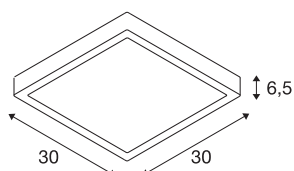

### TEKNISKE DATA

Art.nr.	1003449
EL nummer	3225163
IP-kode	IP 65
Montering	Utenpåliggende montering
Montering detaljer	Tak,Vegg
Primær merkespenning	220-240V ~50/60Hz
Sekundær strøm / spenning	500 mA
Kapslingsgrad	I
Systemeffekt	17 W
Omgivelsestemperatur	45 °C
Strobeeffekt (SVM)	0.29
Lysytelse	1300 lm
Lysfargetemperatur	3000/4000 Kelvin
Farge	hvit
CRI	80
LXXBXX-data	L70B50
Levetid	30000 h
Lysåpning	direkte
Risikogruppe	1
Lengde	30 cm
Bredde	30 cm
Høyde	6.5 cm