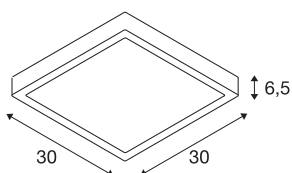

TEKNISKE DATA

Art.nr.	1003451
EL nummer	3225165
IP-kode	IP 65
Montering	Utenpåliggende montering
Montering detaljer	Tak,Vegg
Primær merkespenning	220-240V ~50/60Hz
Sekundær strøm / spenning	500 mA
Kapslingsgrad	I
Systemeffekt	18 W
Omgivelsestemperatur	45 °C
Nominell standby-effekt	0.5 W
Strobeeffekt (SVM)	0.29
Lysytelse	1300 lm
Lysfargetemperatur	3000/4000 Kelvin
Farge	hvit
CRI	80
LXXBXX-data	L70B50
Levetid	30000 h
Lysåpning	direkte
Risikogruppe	1
Lengde	30 cm
Bredde	30 cm

Lyskilde

916545	
--------	---

Høyde	6.5 cm
Nettvekt	1.965 kg
Bruttvekt	2.178 kg
BIG WHITE side	813