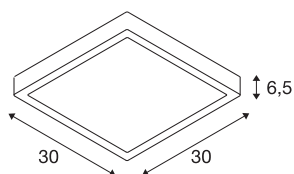

## TEKNISET TIEDOT

Art. Nro.	1003452
IP-koodi	IP65
Iskunkestävyytaluokka	IK 02
Ensisijainen nimellisjännite	220-240V ~50/60 Hz
Toissijainen virta/jännite	500 mA
Suojausluokka	I
Teho	18 W
Lumen	1300 lm
Valon väriämpötila	3000/4000 Kelvin
Sädekulma	120 °
väri	antrasiitti
CRI	80
Elinikä	30000 h
Riskiryhmä	1
Pituus	30 cm
leveys	30 cm
Korkeus	6.5 cm
Nettopaino	1.912 kg
Bruttopaino	2.129 kg
BIG WHITE Seite	945