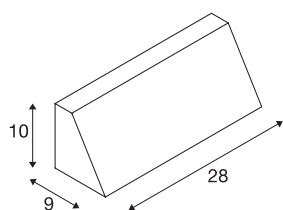

## DATI TECNICI

|                                 |                   |
|---------------------------------|-------------------|
| Articolo                        | 1003453           |
| Codice IP                       | IP 65             |
| Classe di resistenza all'urto   | IK 02             |
| Resistenza all'urto             | 0.2 Joule         |
| Montaggio                       | Superficie        |
| Dettagli di montaggio           | Parete            |
| Numero di cablaggi              | 10                |
| Tensione nominale primaria      | 100-277V ~50/60Hz |
| Corrente / tensione secondaria  | 350 mA            |
| Classe isolamento               | I                 |
| Wattaggio                       | 14 W              |
| Temperatura ambiente minima     | -20 °C            |
| Temperatura ambiente massima    | 40 °C             |
| Livello di corrente di spunto   | 6 A               |
| Durata della corrente di spunto | 25 µs             |
| Effetto stroboscopico (SVM)     | 0.02              |
| Lumen                           | 1340/1420 lm      |
| Temperatura colore              | 3000/4000 Kelvin  |
| Colore                          | nero              |
| CRI                             | 80                |
| Dati LXXBXX                     | L70B50            |
| Durata                          | 30000 h           |

## Sorgente Luminosa

|        |   |
|--------|---|
| 916431 |  |
|--------|---|

|                  |          |
|------------------|----------|
| Larghezza        | 28 cm    |
| Altezza          | 10 cm    |
| Profondità       | 9 cm     |
| Peso netto       | 1.197 kg |
| Peso lordo       | 1.343 kg |
| BIG WHITE pagina | 759      |