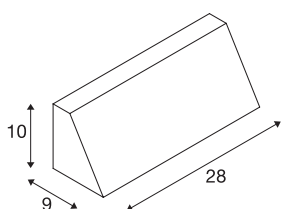

## PEMA® WL

venkovní nástěnné svítidlo LED, Šedá CCT přepínač 3000/4000K

Nástěnné svítidlo LED PEMA® WL je vyrobeno z lakovaného hliníku a skla a skrývá světelný zdroj LED. Díky vysokému krytí je svítidlo vhodné pro venkovní oblast. Vestavěný spínač CCT umožňuje nastavit při instalaci barvu světla mezi 3000K a 4000K. Díky vestavěnému ovladači LED se elektrické připojení svítidla, které lze zakoupit v několika barevných verzích, provádí přímo k síťovému napětí 230V.

## TECHNICKÁ DATA

Č. výrobku	1003454
Kód IP	IP 65
Třída rázové pevnosti	IK 02
Rázová pevnost	0.2 Joule
Montáž	Nástavba
Podrobnosti montáže	Stěna
Počet propojení	10
Primární jmenovité napětí	100-277V ~50/60Hz
Sekundární proud / napětí	350 mA
Třída ochrany	I
Příkon	14 W
Minimální teplota prostředí	-20 °C
Maximální teplota prostředí	40 °C
Úroveň rozběhového proudu	6 A
Doba trvání rozběhového proudu	25 μs
Stroboskopický efekt (SVM)	0.02
Lumen	1340/1420 lm
Teplota barvy světla	3000/4000 Kelvin
Barva	šedá
CRI	80
Data LXXBXX	L70B50
Životnost	30000 h

## Světelného Zdroje

916431	
--------	---

Šířka	28 cm
Výška	10 cm
Hloubka	9 cm
Hmotnost netto	1.189 kg
Celková hmotnost	1.331 kg
BIG WHITE strana	759