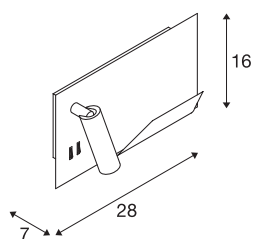

## SOMNILA SPOT

**vnitřní nástěnné svítidlo LED 3000 K, černá, verze vlevo vč. USB přípojky**

Vyvinuté jako ideální svítidlo k posteli nebo čtecí lampička nabízí řada svítidel SOMNILA inovativní a uživatelskou koncepci osvětlení. Elegantní nástěnné svítidlo je vyrobeno z bílého nebo černého lakovaného hliníku a získá si vás profesionálním mechanickým zpracováním v kombinaci s moderní technikou LED. Svítidlo vybavené přípojkou USB i potřebným držákem na smartphone nabízí dodatečnou přidanou hodnotu. Bodové osvětlení může být zaměřeno podle přání, a tím poskytne ideální a bodově přesné osvětlení. Druhý světelný zdroj nabízí obecné osvětlení. V případě potřeby mohou být oba světelné zdroje svítidla spínány nezávisle na sobě prostřednictvím vestavěného přepínače. K zajištění perfektní integrace v prostoru jsou k dispozici svítidla jako verze k montáži na levé, popř. pravé straně. Svítidlo obsahuje vestavěné žárovky LED.

## TECHNICKÁ DATA

Č. výrobku	1003455
Počet různých výstupů světla	2
Kód IP	IP20
Primární jmenovité napětí	100-240V ~50/60 Hz
Sekundární proud / napětí	12 V
Třída ochrany	I
Příkon	15 W
Teplota prostředí	45 °C
Minimální teplota prostředí	-10 °C
Maximální teplota prostředí	45 °C
Lumen	120 lm
Teplota barvy světla	3000 Kelvin
Úhel záření	110 °
Barva	černá
CRI	90
Životnost	36000 h
Risk Group	0
Šířka	28 cm
Výška	16 cm
Hloubka	7 cm
Hmotnost netto	1.506 kg
Celková hmotnost	1.868 kg