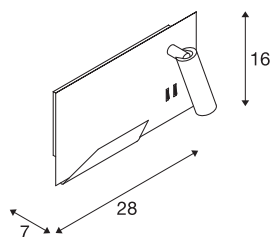

SOMNILA SPOT

vnitřní nástěnné svítidlo LED 3000K, černá, verze vpravo vč. USB přípojky

Vyvinuté jako ideální svítidlo k posteli nebo čtecí lampička nabízí řada svítidel SOMNILA inovativní a uživatelskou koncepci osvětlení. Elegantní nástěnné svítidlo je vyrobeno z bílého nebo černého lakovaného hliníku a získá si vás profesionálním mechanickým zpracováním v kombinaci s moderní technikou LED. Svítidlo vybavené přípojkou USB i potřebným držákem na smartphone nabízí dodatečnou přidanou hodnotu. Bodové osvětlení může být zaměřeno podle přání, a tím poskytne ideální a bodově přesné osvětlení. Druhý světelný zdroj nabízí obecné osvětlení. V případě potřeby mohou být oba světelné zdroje svítidla spínány nezávisle na sobě prostřednictvím vestavěného přepínače. K zajištění perfektní integrace v prostoru jsou k dispozici svítidla jako verze k montáži na levé, popř. pravé straně. Svítidlo obsahuje vestavěné žárovky LED.

TECHNICKÁ DATA

Č. výrobku	1003456
Počet různých výstupů světla	2
Kód IP	IP 20
Montáž	Nástavba
Podrobnosti montáže	Stěna
Primární jmenovité napětí	100-240V ~50/60Hz
Sekundární proud / napětí	12 V
Třída ochrany	I
Příkon	15 W
Teplota prostředí	45 °C
Minimální teplota prostředí	-10 °C
Maximální teplota prostředí	45 °C
Stroboskopický efekt (SVM)	0.37
Lumen	490 lm
Teplota barvy světla	3000 Kelvin
Úhel záření	110 °
Barva	černá
CRI	90
Data LXXBXX	L70B50
Životnost	36000 h
Risk Group	0
Šířka	28 cm

Světelného Zdroje

916551	
916404	

Výška	16 cm
Hloubka	7 cm
Hmotnost netto	1.471 kg
Celková hmotnost	1.923 kg
BIG WHITE strana	385