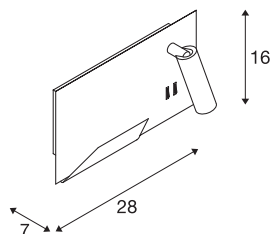

SOMNILA SPOT

Indoor LED Wandaufbauleuchte 3000K schwarz Version rechts inkl. USB Anschluss

Entwickelt als ideale Bett- oder Leseleuchte bietet die SOMNILA Leuchtenserie ein innovatives und benutzerfreundliches Leuchten Konzept. Die elegante Wandaufbauleuchte ist aus weiß oder schwarz lackiertem Aluminium gefertigt und besticht durch professionell verarbeitete Mechanik, gepaart mit moderner LED Technik. Ausgestattet mit einem USB Anschluss sowie dem notwendigen Smartphone Halter bietet die Leuchte einen zusätzlichen Mehrwert. Die Spot-Beleuchtung kann individuell ausgerichtet werden und leuchtet somit ideal und punktgenau aus. Die zweite Lichtquelle dient der Allgemeinbeleuchtung. Bei Bedarf können die beiden Lichtquellen der Leuchte, über die verbauten Schalter getrennt, voneinander geschaltet werden. Um sich perfekt in den Raum zu integrieren stehen die Leuchten als Version zur links- bzw. rechtsseitigen Montage zur Verfügung. Die Leuchte enthält eingebaute LED-Lampen.

TECHNISCHE DATEN

Art. Nr.	1003456
Anzahl unterschiedliche Lichtauslässe	2
IP Code	IP 20
Montage	Aufbau
Montagedetails	Wand
Primäre Nennspannung	100-240V ~50/60Hz
Sekundär Strom / Spannung	12 V
Schutzklasse	I
Wattage	15 W
Umgebungstemperatur	45 °C
minimale Umgebungstemperatur	-10 °C
maximale Umgebungstemperatur	45 °C
Stroboskop-Effekt (SVM)	0.37
Lumen	490 lm
Lichtfarbtemperatur	3000 Kelvin
Abstrahlwinkel	110 °
Farbe	schwarz
CRI	90
LXXBXX Daten	L70B50
Lebensdauer	36000 h
Risk Group	0
Breite	28 cm

Lichtquelle

916551	
916404	

Höhe	16 cm
Tiefe	7 cm
Nettogewicht	1.471 kg
Bruttogewicht	1.923 kg
BIG WHITE Seite	385