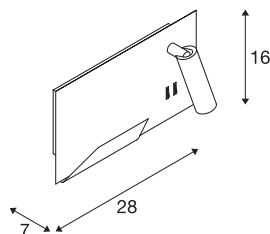

## SOMNILA SPOT

**Indoor LED Wandaufbauleuchte 3000K schwarz Version rechts inkl. USB Anschluss**

Entwickelt als ideale Bett- oder Leseleuchte bietet die SOMNILA Leuchtenserie ein innovatives und benutzerfreundliches Leuchten Konzept. Die elegante Wandaufbauleuchte ist aus weiß oder schwarz lackiertem Aluminium gefertigt und besticht durch professionell verarbeitete Mechanik, gepaart mit moderner LED Technik. Ausgestattet mit einem USB Anschluss sowie dem notwendigen Smartphone Halter bietet die Leuchte einen zusätzlichen Mehrwert. Die Spot-Beleuchtung kann individuell ausgerichtet werden und leuchtet somit ideal und punktgenau aus. Die zweite Lichtquelle dient der Allgemeinbeleuchtung. Bei Bedarf können die beiden Lichtquellen der Leuchte, über die verbauten Schalter getrennt, voneinander geschaltet werden. Um sich perfekt in den Raum zu integrieren stehen die Leuchten als Version zur links- bzw. rechtsseitigen Montage zur Verfügung. Die Leuchte enthält eingebaute LED-Lampen.

## TECHNISCHE DATEN

Art. Nr.	1003456
Anzahl unterschiedliche Lichtauslässe	2
IP Code	IP 20
Montage	Aufbau
Montagedetails	Wand
Primäre Nennspannung	100-240V ~50/60Hz
Sekundär Strom / Spannung	12 V
Schutzklasse	I
Wattage	15 W
Umgebungstemperatur	45 °C
minimale Umgebungstemperatur	-10 °C
maximale Umgebungstemperatur	45 °C
Stroboskop-Effekt (SVM)	0.37
Lumen	490 lm
Lichtfarbtemperatur	3000 Kelvin
Abstrahlwinkel	110 °
Farbe	schwarz
CRI	90
LXXBXX Daten	L70B50
Lebensdauer	36000 h
Risikogruppe	0
Breite	28 cm

## Lichtquelle

916551	
916404	

Höhe	16 cm
Tiefe	7 cm
Nettogewicht	1.471 kg
Bruttogewicht	1.923 kg
BIG WHITE Seite	385