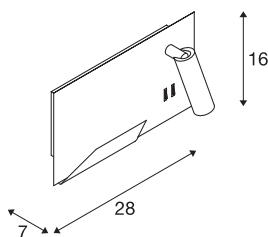

## SOMNILA SPOT

innendørs LED veggarmatur 3000K sort versjon høyre inkl. USB-koblingspunkt

Armaturserien SOMNILA egner seg perfekt til soveroms- eller lesearmatur med sitt innovative og brukervennlige armaturkonsept. Den elegante veggarmaturet består av lakkert, hvit eller sort aluminium. Den vekker begeistring med profesjonell mekanikk og moderne LED-teknologi. Den er utstyrt med et USB-koblingspunkt samt passende smarttelefonholder, noe som gir armaturet en klar merverdi. Spottene kan justeres individuelt og gir en optimal, fokusert belysning. Den andre lyskilden fungerer som generell belysning. Ved behov kan armaturets to lyskilder brukes uavhengig av hverandre, siden de har hver sin bryter. armaturet finnes med høyre- og venstremontering, slik at du kan integrere dem i rommet slik det passer best. Denne armaturet inneholder integrerte LED-lyskilder. Energiklasse. Lyslyskildene i armaturet kan ikke skiftes ut.

## TEKNISKE DATA

Art.nr.	1003456
EL nummer	3248642
Antall ulike lysuttak	2
IP-kode	IP 20
Montering	Utenpåliggende montering
Montering detaljer	Vegg
Primær merkespenning	100-240V ~50/60Hz
Sekundær strøm / spenning	12 V
Kapslingsgrad	I
Systemeffekt	15 W
Omgivelsestemperatur	45 °C
Minimal omgivelsestemperatur	-10 °C
Maksimal omgivelsestemperatur	45 °C
Strobeeffekt (SVM)	0.37
Lysytelse	490 lm
Lysfargetemperatur	3000 Kelvin
Spredningsvinkel	110 °
Farge	svart
CRI	90
LXXBXX-data	L70B50
Levetid	36000 h
Risikogruppe	0

## Lyskilde

916551	
916404	

Bredde	28 cm
Høyde	16 cm
Dybde	7 cm
Nettvekt	1.471 kg
Bruttovekt	1.923 kg
BIG WHITE side	385