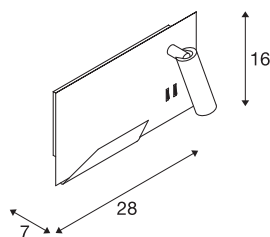

## SOMNILA SPOT

indoor LED wandarmatuur 3000K zwart versie rechts  
incl. USB-aansluiting

Ontwikkeld als ideale bed- of leeslamp biedt het SOMNILA armatuur een innovatief en gebruikersvriendelijk lampen-concept. Het elegante wandarmatuur is gemaakt van wit of zwart gelakt aluminium en onderscheidt zich door professioneel verwerkte mechaniek, gekoppeld aan moderne LED techniek. Het armatuur biedt extra waarde met een USB-aansluiting en een smartphone-houder. De spot kan individueel gericht worden en zorgt zo voor een ideale en precieze verlichting. De tweede lichtbron wordt gebruikt voor algemene verlichting. Desgewenst kunnen de beide lichtbronnen van de lamp met geïntegreerde schakelaars afzonderlijk van elkaar worden geschakeld. Voor een naadloze integratie in de ruimte is het armatuur verkrijgbaar in twee versies, voor montage links of rechts. De lamp bevat ingebouwde LED lampen.

## TECHNISCHE GEGEVENS

Art.nr.	1003456
Aantal verschillende lichtopeningen	2
IP-code	IP 20
Montage	opbouw
Montagebeschrijving	wand
Primaire nominale spanning	100-240V ~50/60Hz
Secundaire stroom/spanning	12 V
Beschermingsklasse	I
Wattage	15 W
Omgevingstemperatuur	45 °C
minimale omgevingstemperatuur	-10 °C
maximale omgevingstemperatuur	45 °C
Stroboscopisch effect (SVM)	0.37
Lumen	490 lm
Lichtkleurtemperatuur	3000 Kelvin
Stralingshoek	110 °
Kleur	zwart
CRI	90
LXXBXX-gegevens	L70B50
Levensduur	36000 h
Risk Group	0
Breedte	28 cm

## Lichtbron

916551	
916404	

Hoogte	16 cm
Diepte	7 cm
Nettogewicht	1.471 kg
Brutogewicht	1.923 kg
BIG WHITE pagina	385