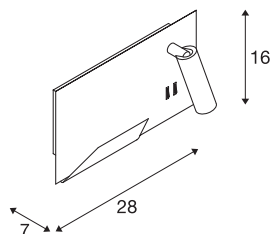

## SOMNILA SPOT

Indoor LED-wandopbouwarmatuur 3000K zwart, versie rechts incl. USB-aansluiting

Ontwikkeld als ideale bed- of leesverlichting biedt de serie SOMNILA-armaturen een innovatief en gebruiksvriendelijk armaturenconcept. De elegante wandopbouwarmatuur is vervaardigd van wit of zwart gelakte aluminium en onderscheidt zich door professioneel verwerkt mechanische componenten, gecombineerd met moderne LED-technologie. Voorzien van een USB-aansluiting, evenals met de noodzakelijke Smartphone-houder biedt deze armatuur een additionele meerwaarde. De spotverlichting kan individueel worden afgesteld, waardoor het een ideale en exacte verlichting biedt. De tweede lichtbron dient als algemene verlichting. Indien gewenst kunnen de beide lichtbronnen, via de geïntegreerde schakelaar, separaat worden geschakeld. Voor een perfecte integratie in de ruimte zijn de armaturen eveneens beschikbaar voor montage links en montage rechts. De armatuur bevat ingebouwde LED-lampen.

## TECHNISCHE SPECIFICATIES

Art.nr.	1003456
Aantal verschillende lichtopeningen	2
IP-code	IP 20
Montage	Opbouw
Montagebeschrijving	Wand
Primaire nominale spanning	100-240V ~50/60Hz
Secundaire stroom / spanning	12 V
Veiligheidsklasse	I
Wattage	15 W
Omgevingstemperatuur	45 °C
minimale omgevingstemperatuur	-10 °C
maximale omgevingstemperatuur	45 °C
Stroboscopisch effect (SVM)	0.37
Lumen	490 lm
Lichtkleurtemperatuur	3000 Kelvin
Stralingshoek	110 °
Kleur	zwart
CRI	90
LXXBXX gegevens	L70B50
Levensduur	36000 h
Risk Group	0
Breedte	28 cm

## Lichtbron

916551	
916404	

Hoogte	16 cm
Diepte	7 cm
Nettogewicht	1.471 kg
Brutogewicht	1.923 kg
BIG WHITE pagina	385