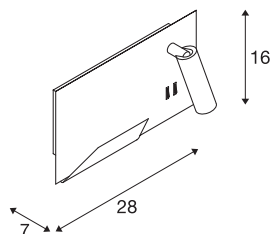

SOMNILA SPOT

комнатный светодиодный настенный накладной светильник 3000K черный, версия для правой установки, USB разъем в комплекте

Серия прикроватных светильников для чтения GILA-LED предлагает инновационную и удобную концепцию освещения. Элегантный встраиваемый светильник из белого или черного лакированного алюминия впечатляет профессионально обработанной механикой в сочетании современными светодиодными технологиями. Светильник оснащен USB-разъемом и держателем для смартфона, что является дополнительным преимуществом. Точечный светильник может быть настроен индивидуально и, таким образом, освещение может быть идеальным и точным. Второй источник света нужен для общего освещения. Два источника света можно переключать отдельно с помощью внешних переключателей. Чтобы идеально вписать светильник в помещение, светильники доступны в вариантах для левой или правой установки. Этот светильник оснащен встроенными светодиодными лампами.

Технические характеристики

Тов. №	1003456
Количество различных источников света	2
IP Code	IP 20
Сборка	Накладной
Детали сборки	Стена
Номинальное первичное напряжение	100-240V ~50/60Hz
Вторичный ток / напряжение	12 V
Класс защиты	I
Мощность	15 W
Температура окружающей среды	45 °C
Минимальная температура окружающей среды	-10 °C
Максимальная температура окружающей среды	45 °C
Стробоскопический эффект (SVM)	0.37
Световой поток	490 lm
Цветовая температура	3000 Kelvin
Половинный угол	110 °
Цвет	черный
CRI	90
LXXBXX Данные	L70B50
Срок службы	36000 h
Risk Group	0

Источник света

916551	
916404	

Ширина	28 cm
Высота	16 cm
Глубина	7 cm
Вес нетто	1.471 kg
вес брутто	1.923 kg
BIG WHITE Seite	385