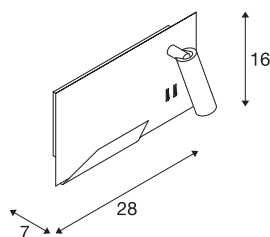

SOMNILA SPOT

notranja LED stenska nadgradna svetilka 3000K črna, različica desna, vklj. z USB priključkom

Razvita kot idealna svetilka ob postelji ali bralna svetilka zagotavlja SOMNILA linija bralnih svetilk inovativno in uporabniku prijazno rešitev osvetlitve. Elegantna nadgradna svetilka je izdelana iz lakiranega aluminija z belim ali črnim lakom in opremljena s profesionalnimi elementi ter sodobno LED tehnologijo. Opremljena z USB priključkom in potrebnimi držali za pametni telefon ta svetilka zagotavlja povečano dodano vrednost. Točkovno osvetlitev je mogoče individualno usmerjati in tako sveti idealno in povsem natančno. Drug vir svetlobe je namenjen splošni osvetlitvi. Vgrajena stikala omogočajo po potrebi ločen vklop vgrajenih žarnic svetilke. Za popolno spojitvev s prostorom so svetilke na voljo kot različica za montažo v levo oz. desno stran. Ta svetilka vsebuje vgrajene LED žarnice.

TEHNIČNI PODATKI

| | |
|----------------------------------|-------------------|
| Št. art. | 1003456 |
| Število različnih svetlobnih rež | 2 |
| IP koda | IP 20 |
| Montaža | Nadgradnja |
| Podrobnosti montaže | Stena |
| Primarna nazivna napetost | 100-240V ~50/60Hz |
| Sekundarni tok / napetost | 12 V |
| Zaščitni razred | I |
| El. moč | 15 W |
| Temperatura okolice | 45 °C |
| minimalna temperatura okolja | -10 °C |
| maksimalna temperatura okolja | 45 °C |
| Stroboskopski učinek (SVM) | 0.37 |
| Lumini | 490 lm |
| Barvna temperatura | 3000 Kelvin |
| Kot sevanja | 110 ° |
| Barva | črna |
| CRI | 90 |
| LXXBXX podatki | L70B50 |
| Življenjska doba | 36000 h |
| Risk Group | 0 |
| Širina | 28 cm |

Svetlobnega Vira

| | |
|--------|-----------------------------------------------------------------------------------|
| 916551 |  |
| 916404 |  |

| | |
|-----------------|----------|
| Višina | 16 cm |
| Globina | 7 cm |
| Neto teža | 1.471 kg |
| Bruto teža | 1.923 kg |
| BIG WHITE Stran | 385 |