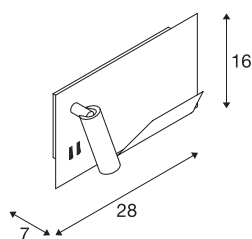

SOMNILA SPOT

vnitřní nástěnné svítidlo LED 3000K, bílá, verze vlevo vč. USB přípojky

Vyvinuté jako ideální svítidlo k posteli nebo čtecí lampička nabízí řada svítidel SOMNILA inovativní a uživatelskou koncepci osvětlení. Elegantní nástěnné svítidlo je vyrobeno z bílého nebo černého lakovaného hliníku a získá si vás profesionálním mechanickým zpracováním v kombinaci s moderní technikou LED. Svítidlo vybavené přípojkou USB i potřebným držákem na smartphone nabízí dodatečnou přidanou hodnotu. Bodové osvětlení může být zaměřeno podle přání, a tím poskytne ideální a bodově přesné osvětlení. Druhý světelný zdroj nabízí obecné osvětlení. V případě potřeby mohou být oba světelné zdroje svítidla spínány nezávisle na sobě prostřednictvím vestavěného přepínače. K zajištění perfektní integrace v prostoru jsou k dispozici svítidla jako verze k montáži na levé, popř. pravé straně. Svítidlo obsahuje vestavěné žárovky LED.

TECHNICKÁ DATA

Č. výrobku	1003457
Počet různých výstupů světla	2
Kód IP	IP 20
Montáž	Nástavba
Podrobnosti montáže	Stěna
Primární jmenovité napětí	100-240V ~50/60Hz
Sekundární proud / napětí	12 V
Třída ochrany	I
Příkon	15 W
Teplota prostředí	45 °C
Minimální teplota prostředí	-10 °C
Maximální teplota prostředí	45 °C
Stroboskopický efekt (SVM)	0.37
Lumen	770 lm
Teplota barvy světla	3000 Kelvin
Úhel záření	110 °
Barva	bílá
CRI	90
Data LXXBXX	L70B50
Životnost	36000 h
Risk Group	0
Šířka	28 cm

Světelného Zdroje

916551	
916404	

Výška	16 cm
Hloubka	7 cm
Hmotnost netto	1.499 kg
Celková hmotnost	1.952 kg
BIG WHITE strana	384