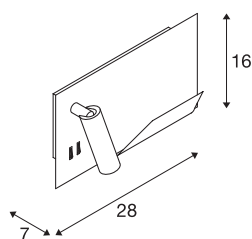

SOMNILA SPOT

applique intérieure, liseuse, version gauche, blanc, LE-D, 13W, 3000K, avec port USB

Idéale en liseuse ou en lampe de lecture, la gamme de luminaires SOMNILA offre un concept d'éclairage novateur et convivial. En aluminium laqué blanc ou noir, cette élégante applique en saillie se distingue par son mécanisme professionnel allié à la technologie LED moderne. Doté d'une prise USB et de l'indispensable support pour smartphone, ce luminaire apporte un véritable plus. Le spot peut s'orienter en fonction des besoins pour offrir un éclairage ponctuel parfait. La deuxième source lumineuse fait fonction d'éclairage général. Si nécessaire, les deux sources du luminaire peuvent s'allumer indépendamment au moyen des interrupteurs intégrés. Pour s'adapter parfaitement à la pièce, les luminaires sont disponibles en version de montage à gauche ou à droite. Ce luminaire comprend des lampes LED intégrées.

INFORMATIONS TECHNIQUES

Réf.	1003457
Nombre de sorties lumineuses différentes	2
Code IP	IP 20
Montage	En saillie
Détails de montage	Applique
Tension nominale primaire	100-240V ~50/60Hz
Courant / tension secondaire	12 V
Classe de protection	I
Puissance en watts	15 W
Température ambiante	45 °C
Température ambiante minimale	-10 °C
Température ambiante maximale	45 °C
Effet stroboscopique (SVM)	0.37
Lumen	770 lm
Température de couleur	3000 Kelvin
Angle de rayonnement	110 °
Coloris	blanc
IRC	90
Données LXXBXX	L70B50
Durée de vie	36000 h
Risk Group	0
Largeur	28 cm

Source Lumineuse

916551	
916404	

Hauteur	16 cm
Profondeur	7 cm
Poids net	1.499 kg
Poids brut	1.952 kg
Page du BIG WHITE	384