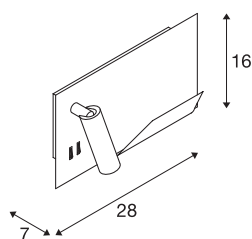

SOMNILA SPOT

Indoor LED lampada da parete 3000K bianco versione sinistra incl. connettore USB

Concepita come ideale luce di lettura o da notte, SOMNILA presenta un concetto di illuminazione innovativo e intuitivo. L'elegante lampada da parete è in alluminio verniciato bianco o nero e colpisce per la lavorazione meccanica professionale abbinata ad una moderna tecnologia LED. Con il connettore USB e il supporto per smartphone offre un valore aggiunto ancora superiore. L'illuminazione a spot può essere orientata a piacere e con precisione. La seconda sorgente luminosa ha funzione di illuminazione diffusa. All'occorrenza è possibile commutare le due sorgenti luminose in modo indipendente attraverso l'interruttore incorporato. Per abbinarsi perfettamente all'ambiente in cui vengono installate, le luci sono disponibili in versione con montaggio a sinistra o a destra. L'apparecchio contiene lampade LED incassate.

DATI TECNICI

Articolo	1003457
Numero di diverse finestre	2
Codice IP	IP 20
Montaggio	Superficie
Dettagli di montaggio	Parete
Tensione nominale primaria	100-240V ~50/60Hz
Corrente / tensione secondaria	12 V
Classe isolamento	I
Wattaggio	15 W
Temperatura esterna	45 °C
Temperatura ambiente minima	-10 °C
Temperatura ambiente massima	45 °C
Effetto stroboscopico (SVM)	0.37
Lumen	770 lm
Temperatura colore	3000 Kelvin
Angolo di emissione	110 °
Colore	bianco
CRI	90
Dati LXXBXX	L70B50
Durata	36000 h
Risk Group	0
Larghezza	28 cm

Sorgente Luminosa

916551	
916404	

Altezza	16 cm
Profondità	7 cm
Peso netto	1.499 kg
Peso lordo	1.952 kg
BIG WHITE pagina	384