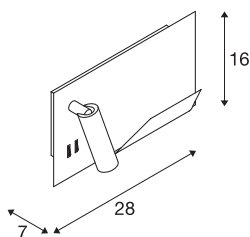

SOMNILA SPOT

innendørs LED veggarmatur 3000K hvit versjon venstre inkl. USB-koblingspunkt

Armaturserien SOMNILA egner seg perfekt til soveroms- eller lesearmatur med sitt innovative og brukervennlige armaturkonsept. Den elegante veggarmaturet består av lakkert, hvit eller sort aluminium. Den vekker begeistring med profesjonell mekanikk og moderne LED-teknologi. Den er utstyrt med et USB-koblingspunkt samt passende smarttelefonholder, noe som gir armaturet en klar merverdi. Spottene kan justeres individuelt og gir en optimal, fokusert belysning. Den andre lyskilden fungerer som generell belysning. Ved behov kan armaturets to lyskilder brukes uavhengig av hverandre, siden de har hver sin bryter. armaturet finnes med høyre- og venstremontering, slik at du kan integrere dem i rommet slik det passer best. Denne armaturet inneholder integrerte LED-lyskilder. Energiklasse. Lyslyskildene i armaturet kan ikke skiftes ut.

TEKNISKE DATA

| | |
|-------------------------------|--------------------------|
| Art.nr. | 1003457 |
| EL nummer | 3248641 |
| Antall ulike lysuttak | 2 |
| IP-kode | IP 20 |
| Montering | Utenpåliggende montering |
| Montering detaljer | Vegg |
| Primær merkespenning | 100-240V ~50/60Hz |
| Sekundær strøm / spenning | 12 V |
| Kapslingsgrad | I |
| Systemeffekt | 15 W |
| Omgivelsestemperatur | 45 °C |
| Minimal omgivelsestemperatur | -10 °C |
| Maksimal omgivelsestemperatur | 45 °C |
| Strobeeffekt (SVM) | 0.37 |
| Lysytelse | 770 lm |
| Lysfargetemperatur | 3000 Kelvin |
| Spredningsvinkel | 110 ° |
| Farge | hvit |
| CRI | 90 |
| LXXBXX-data | L70B50 |
| Levetid | 36000 h |
| Risikogruppe | 0 |

Lyskilde

| | |
|--------|-----------------------------------------------------------------------------------|
| 916551 |  |
| 916404 |  |

| | |
|----------------|----------|
| Bredde | 28 cm |
| Høyde | 16 cm |
| Dybde | 7 cm |
| Nettvekt | 1.499 kg |
| Bruttvekt | 1.952 kg |
| BIG WHITE side | 384 |