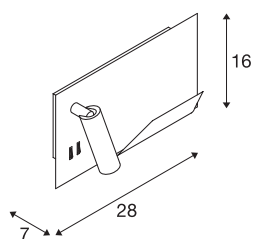

## SOMNILA SPOT

indoor LED wandarmatuur 3000K wit versie links incl. USB-aansluiting

Ontwikkeld als ideale bed- of leeslamp biedt het SOMNILA armatuur een innovatief en gebruikersvriendelijk lampen-concept. Het elegante wandarmatuur is gemaakt van wit of zwart gelakt aluminium en onderscheidt zich door professioneel verwerkte mechaniek, gekoppeld aan moderne LED techniek. Het armatuur biedt extra waarde met een USB-aansluiting en een smartphone-houder. De spot kan individueel gericht worden en zorgt zo voor een ideale en precieze verlichting. De tweede lichtbron wordt gebruikt voor algemene verlichting. Desgewenst kunnen de beide lichtbronnen van de lamp met geïntegreerde schakelaars afzonderlijk van elkaar worden geschakeld. Voor een naadloze integratie in de ruimte is het armatuur verkrijgbaar in twee versies, voor montage links of rechts. De lamp bevat ingebouwde LED lampen.

## TECHNISCHE GEGEVENS

Art.nr.	1003457
Aantal verschillende lichtopeningen	2
IP-code	IP 20
Montage	opbouw
Montagebeschrijving	wand
Primaire nominale spanning	100-240V ~50/60Hz
Secundaire stroom/spanning	12 V
Beschermingsklasse	I
Wattage	15 W
Omgevingstemperatuur	45 °C
minimale omgevingstemperatuur	-10 °C
maximale omgevingstemperatuur	45 °C
Stroboscopisch effect (SVM)	0.37
Lumen	770 lm
Lichtkleurtemperatuur	3000 Kelvin
Stralingshoek	110 °
Kleur	wit
CRI	90
LXXBXX-gegevens	L70B50
Levensduur	36000 h
Risk Group	0
Breedte	28 cm

## Lichtbron

916551	
916404	

Hoogte	16 cm
Diepte	7 cm
Nettogewicht	1.499 kg
Brutogewicht	1.952 kg
BIG WHITE pagina	384