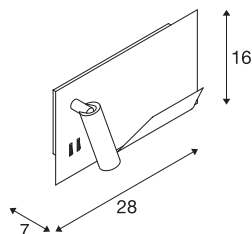

SOMNILA SPOT

Indoor LED-wandopbouwarmatuur 3000K wit, versie links incl. USB-aansluiting

Ontwikkeld als ideale bed- of leesverlichting biedt de serie SOMNILA-armaturen een innovatief en gebruiksvriendelijk armaturenconcept. De elegante wandopbouwarmatuur is vervaardigd van wit of zwart gelakte aluminium en onderscheidt zich door professioneel verwerkt mechanische componenten, gecombineerd met moderne LED-technologie. Voorzien van een USB-aansluiting, evenals met de noodzakelijke Smartphone-houder biedt deze armatuur een additionele meerwaarde. De spotverlichting kan individueel worden afgesteld, waardoor het een ideale en exacte verlichting biedt. De tweede lichtbron dient als algemene verlichting. Indien gewenst kunnen de beide lichtbronnen, via de geïntegreerde schakelaar, separaat worden geschakeld. Voor een perfecte integratie in de ruimte zijn de armaturen eveneens beschikbaar voor montage links en montage rechts. De armatuur bevat ingebouwde LED-lampen.

TECHNISCHE SPECIFICATIES

Art.nr.	1003457
Aantal verschillende lichtopeningen	2
IP-code	IP 20
Montage	Opbouw
Montagebeschrijving	Wand
Primaire nominale spanning	100-240V ~50/60Hz
Secundaire stroom / spanning	12 V
Veiligheidsklasse	I
Wattage	15 W
Omgevingstemperatuur	45 °C
minimale omgevingstemperatuur	-10 °C
maximale omgevingstemperatuur	45 °C
Stroboscopisch effect (SVM)	0.37
Lumen	770 lm
Lichtkleurtemperatuur	3000 Kelvin
Stralingshoek	110 °
Kleur	wit
CRI	90
LXXBXX gegevens	L70B50
Levensduur	36000 h
Risk Group	0
Breedte	28 cm

Lichtbron

916551	
916404	

Hoogte	16 cm
Diepte	7 cm
Nettogewicht	1.499 kg
Brutogewicht	1.952 kg
BIG WHITE pagina	384