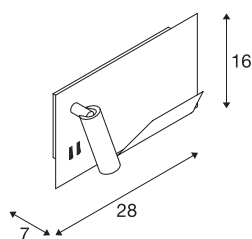

SOMNILA SPOT

lampa ścienna natynkowa LED indoor, 3000K, kolor biały, wersja lewa, ze złączem USB

Modele z serii SOMNILA, zaprojektowane jako idealne lampy przy łóżku lub do czytania, oferują innowacyjną i łatwą w użytkowaniu koncepcję oświetlenia. Ta elegancka wpuszczana lampa ścienna jest wykonana z lakierowanego na biało lub czarno aluminium i urzeka profesjonalnym wykonaniem mechanizmu połączonym z nowoczesną technologią LED. Złącze USB i uchwyt na smartfon to niewątpliwa wartość dodana lampy. Precyzyjne oświetlenie punktowe można indywidualnie ustawić. Drugie źródło światła służy do oświetlenia ogólnego. W razie potrzeby oba źródła światła można przełączać niezależnie od siebie za pomocą wbudowanych przełączników. Aby można było idealnie wkomponować lampy w pomieszczenie, są one dostępne w wersji do montażu po lewej lub prawej stronie. Lampa zawiera wbudowane żarówki LED.

DANE TECHNICZNE

Nr artykułu	1003457
Różne wyjścia światła	2
Kod IP	IP 20
Montaż	Wersja natynkowa
Szczegóły dotyczące montażu	Wersja ścienna
Pierwotne napięcie znamionowe	100-240V ~50/60Hz
Prąd / napięcie wtórny	12 V
Klasy ochrony	I
Wydajność	15 W
Temperatura otoczenia	45 °C
Temperatura otoczenia	-10 °C
Temperatura otoczenia	45 °C
Efekt stroboskopowy (SVM)	0.37
Strumień świetlny	770 lm
Temperatura barwy światła	3000 Kelvin
Kąt połowiczny rozpraszania	110 °
Kolor	biały
CRI	90
Dane LXXBXX	L70B50
Okres użytkowania	36000 h
Risk Group	0
Szerokość	28 cm

Źródła światła

916551	
916404	

Wysokość	16 cm
Głębokość	7 cm
Waga netto	1.499 kg
Waga brutto	1.952 kg
Strona BIG WHITE	384