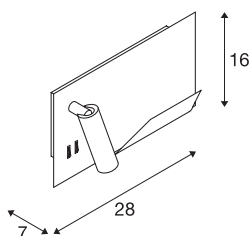

## SOMNILA SPOT

Luminária de montagem de superfície na parede LED Indoor 3000K versão branco à esquerda, incluindo ligação USB

Desenvolvida como uma luminária de leitura na cama ideal, a série de luminárias SOMNILA oferece um conceito de iluminação inovador e fácil de usar. A elegante luminária de montagem de superfície na parede é fabricada em alumínio pintado a branco ou preto e persuade através do seu mecanismo profissionalmente trabalhado a par da tecnologia moderna LED. Equipada com uma porta USB e o suporte necessário para smartphone, a luminária oferece um valor acrescentado. A iluminação pontual pode ser alinhada individualmente e, portanto, ilumina-se na perfeição e com precisão. A segunda fonte de luz é para iluminação geral. Se necessário, as duas fontes de luz, separadas pelos interruptores integrados, podem ser trocadas entre si. Para integrar-se perfeitamente no espaço, as luminárias estão disponíveis como uma versão para montagem no lado esquerdo ou direito. Esta luminária contém lâmpadas LED integradas.

## DADOS TÉCNICOS

Ref. n.º	1003457
Número de diferentes saídas de luz	2
IP Code	IP 20
Montagem	Montagem à superfície
Pormenores da montagem	Parede
Tensão nominal primária	100-240V ~50/60Hz
Corrente / Tensão secundária	12 V
Classe de proteção	I
Potência	15 W
Temperatura ambiente	45 °C
temperatura ambiente mínima	-10 °C
temperatura ambiente máxima	45 °C
Efeito estroboscópico (SVM)	0.37
Lúmen	770 lm
Temperatura de cor da luz	3000 Kelvin
Ângulo de feixe	110 °
Cor	branco
CRI	90
Dados LXXBXX	L70B50
Vida útil	36000 h
Risk Group	0
Largura	28 cm

## Fonte de luz

916551	
916404	

Altura	16 cm
Profundidade	7 cm
Peso líquido	1.499 kg
Peso bruto	1.952 kg
Página BIG WHITE	226