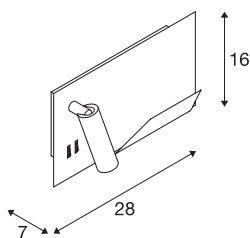

SOMNILA SPOT

notranja LED stenska nadgradna svetilka 3000K bela, različica leva, vklj. z USB priključkom

Razvita kot idealna svetilka ob postelji ali bralna svetilka zagotavlja SOMNILA linija bralnih svetilk inovativno in uporabniku prijazno rešitev osvetlitve. Elegantna nadgradna svetilka je izdelana iz lakiranega aluminija z belim ali črnim lakom in opremljena s profesionalnimi elementi ter sodobno LED tehnologijo. Opremljena z USB priključkom in potrebnimi držali za pametni telefon ta svetilka zagotavlja povečano dodano vrednost. Točkovno osvetlitev je mogoče individualno usmerjati in tako sveti idealno in povsem natančno. Drug vir svetlobe je namenjen splošni osvetlitvi. Vgrajena stikala omogočajo po potrebi ločen vklop vgrajenih žarnic svetilke. Za popolno spojitve s prostorom so svetilke na voljo kot različica za montažo v levo oz. desno stran. Ta svetilka vsebuje vgrajene LED žarnice.

TEHNIČNI PODATKI

Št. art.	1003457
Število različnih svetlobnih rež	2
IP koda	IP 20
Montaža	Nadgradnja
Podrobnosti montaže	Stena
Primarna nazivna napetost	100-240V ~50/60Hz
Sekundarni tok / napetost	12 V
Zaščitni razred	I
El. moč	15 W
Temperatura okolice	45 °C
minimalna temperatura okolja	-10 °C
maksimalna temperatura okolja	45 °C
Stroboskopski učinek (SVM)	0.37
Lumini	770 lm
Barvna temperatura	3000 Kelvin
Kot sevanja	110 °
Barva	bela
CRI	90
LXXBXX podatki	L70B50
Življenjska doba	36000 h
Risk Group	0
Širina	28 cm

Svetlobnega Vira

916551	
916404	

Višina	16 cm
Globina	7 cm
Neto teža	1.499 kg
Bruto teža	1.952 kg
BIG WHITE Stran	384