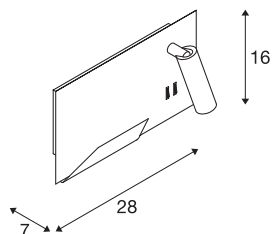

SOMNILA SPOT

**Indoor LED Wandaufbauleuchte 3000K weiß Version
rechts inkl. USB Anschluss**

Entwickelt als ideale Bett- oder Leseleuchte bietet die SOMNILA Leuchtenserie ein innovatives und benutzerfreundliches Leuchten Konzept. Die elegante Wandaufbauleuchte ist aus weiß oder schwarz lackiertem Aluminium gefertigt und besticht durch professionell verarbeitete Mechanik, gepaart mit moderner LED Technik. Ausgestattet mit einem USB Anschluss sowie dem notwendigen Smartphone Halter bietet die Leuchte einen zusätzlichen Mehrwert. Die Spot-Beleuchtung kann individuell ausgerichtet werden und leuchtet somit ideal und punktgenau aus. Die zweite Lichtquelle dient der Allgemeinbeleuchtung. Bei Bedarf können die beiden Lichtquellen der Leuchte, über die verbauten Schalter getrennt, voneinander geschaltet werden. Um sich perfekt in den Raum zu integrieren stehen die Leuchten als Version zur links- bzw. rechtsseitigen Montage zur Verfügung. Die Leuchte enthält eingebaute LED-Lampen.

TECHNISCHE DATEN

Art. Nr.	1003458
Anzahl unterschiedliche Lichtauslässe	2
IP Code	IP 20
Montage	Aufbau
Montagedetails	Wand
Primäre Nennspannung	100-240V ~50/60Hz
Sekundär Strom / Spannung	12 V
Schutzklasse	I
Wattage	15 W
Umgebungstemperatur	45 °C
minimale Umgebungstemperatur	-10 °C
maximale Umgebungstemperatur	45 °C
Stroboskop-Effekt (SVM)	0.37
Lumen	770 lm
Lichtfarbtemperatur	3000 Kelvin
Abstrahlwinkel	110 °
Farbe	weiß
CRI	90
LXXBXX Daten	L70B50
Lebensdauer	36000 h
Risk Group	0
Breite	28 cm

Lichtquelle

916551	
916404	

Höhe	16 cm
Tiefe	7 cm
Nettogewicht	1.486 kg
Bruttogewicht	1.895 kg
BIG WHITE Seite	385