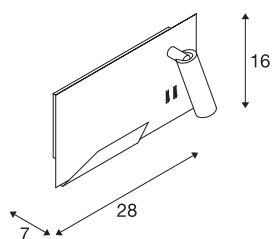

## SOMNILA SPOT

applique intérieure, liseuse, version droite, blanc, LED, 13W, 3000K, avec port USB

Idéale en liseuse ou en lampe de lecture, la gamme de luminaires SOMNILA offre un concept d'éclairage novateur et convivial. En aluminium laqué blanc ou noir, cette élégante applique en saillie se distingue par son mécanisme professionnel allié à la technologie LED moderne. Doté d'une prise USB et de l'indispensable support pour smartphone, ce luminaire apporte un véritable plus. Le spot peut s'orienter en fonction des besoins pour offrir un éclairage ponctuel parfait. La deuxième source lumineuse fait fonction d'éclairage général. Si nécessaire, les deux sources du luminaire peuvent s'allumer indépendamment au moyen des interrupteurs intégrés. Pour s'adapter parfaitement à la pièce, les luminaires sont disponibles en version de montage à gauche ou à droite. Ce luminaire comprend des lampes LED intégrées.

## INFORMATIONS TECHNIQUES

Réf.	1003458
Nombre de sorties lumineuses différentes	2
Code IP	IP 20
Montage	En saillie
Détails de montage	Applique
Tension nominale primaire	100-240V ~50/60Hz
Courant / tension secondaire	12 V
Classe de protection	I
Puissance en watts	15 W
Température ambiante	45 °C
Température ambiante minimale	-10 °C
Température ambiante maximale	45 °C
Effet stroboscopique (SVM)	0.37
Lumen	770 lm
Température de couleur	3000 Kelvin
Angle de rayonnement	110 °
Coloris	blanc
IRC	90
Données LXXBXX	L70B50
Durée de vie	36000 h
Risk Group	0
Largeur	28 cm

## Source Lumineuse

916551	
916404	

Hauteur	16 cm
Profondeur	7 cm
Poids net	1.486 kg
Poids brut	1.895 kg
Page du BIG WHITE	385