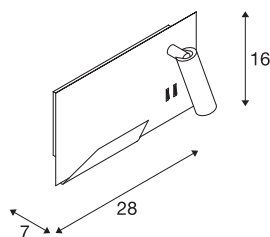

SOMNILA SPOT

indoor LED wandarmatuur 3000K wit versie rechts incl. USB-aansluiting

Ontwikkeld als ideale bed- of leeslamp biedt het SOMNILA armatuur een innovatief en gebruikersvriendelijk lampen-concept. Het elegante wandarmatuur is gemaakt van wit of zwart gelakt aluminium en onderscheidt zich door professioneel verwerkte mechaniek, gekoppeld aan moderne LED techniek. Het armatuur biedt extra waarde met een USB-aansluiting en een smartphone-houder. De spot kan individueel gericht worden en zorgt zo voor een ideale en precieze verlichting. De tweede lichtbron wordt gebruikt voor algemene verlichting. Desgewenst kunnen de beide lichtbronnen van de lamp met geïntegreerde schakelaars afzonderlijk van elkaar worden geschakeld. Voor een naadloze integratie in de ruimte is het armatuur verkrijgbaar in twee versies, voor montage links of rechts. De lamp bevat ingebouwde LED lampen.

TECHNISCHE GEGEVENS

Art.nr.	1003458
Aantal verschillende lichtopeningen	2
IP-code	IP 20
Montage	opbouw
Montagebeschrijving	wand
Primaire nominale spanning	100-240V ~50/60Hz
Secundaire stroom/spanning	12 V
Beschermingsklasse	I
Wattage	15 W
Omgevingstemperatuur	45 °C
minimale omgevingstemperatuur	-10 °C
maximale omgevingstemperatuur	45 °C
Stroboscopisch effect (SVM)	0.37
Lumen	770 lm
Lichtkleurtemperatuur	3000 Kelvin
Stralingshoek	110 °
Kleur	wit
CRI	90
LXXBXX-gegevens	L70B50
Levensduur	36000 h
Risk Group	0
Breedte	28 cm

Lichtbron

916551	
916404	

Hoogte	16 cm
Diepte	7 cm
Nettogewicht	1.486 kg
Brutogewicht	1.895 kg
BIG WHITE pagina	385