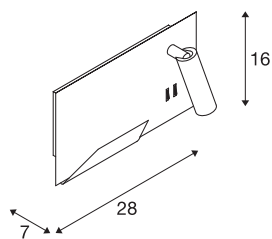

SOMNILA SPOT

lampa ścienna natynkowa LED indoor, 3000K, kolor biały, wersja prawa, ze złączem USB

Modele z serii SOMNILA, zaprojektowane jako idealne lampy przy łóżku lub do czytania, oferują innowacyjną i łatwą w użytkowaniu koncepcję oświetlenia. Ta elegancka wpuszczana lampa ścienna jest wykonana z lakierowanego na biało lub czarno aluminium i urzeka profesjonalnym wykonaniem mechanizmu połączonym z nowoczesną technologią LED. Złącze USB i uchwyt na smartfon to niewątpliwa wartość dodana lampy. Precyzyjne oświetlenie punktowe można indywidualnie ustawić. Drugie źródło światła służy do oświetlenia ogólnego. W razie potrzeby oba źródła światła można przełączać niezależnie od siebie za pomocą wbudowanych przełączników. Aby można było idealnie wkomponować lampy w pomieszczenie, są one dostępne w wersji do montażu po lewej lub prawej stronie. Lampa zawiera wbudowane żarówki LED.

DANE TECHNICZNE

Nr artykułu	1003458
Różne wyjścia światła	2
Kod IP	IP 20
Montaż	Wersja natynkowa
Szczegóły dotyczące montażu	Wersja ścienna
Pierwotne napięcie znamionowe	100-240V ~50/60Hz
Prąd / napięcie wtórny	12 V
Klasy ochrony	I
Wydajność	15 W
Temperatura otoczenia	45 °C
Temperatura otoczenia	-10 °C
Temperatura otoczenia	45 °C
Efekt stroboskopowy (SVM)	0.37
Strumień świetlny	770 lm
Temperatura barwy światła	3000 Kelvin
Kąt połowiczny rozpraszania	110 °
Kolor	biały
CRI	90
Dane LXXBXX	L70B50
Okres użytkowania	36000 h
Risk Group	0
Szerokość	28 cm

Źródła światła

916551	
916404	

Wysokość	16 cm
Głębokość	7 cm
Waga netto	1.486 kg
Waga brutto	1.895 kg
Strona BIG WHITE	385