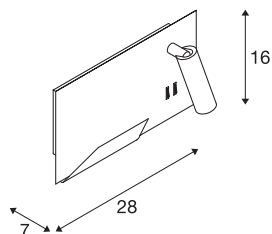

SOMNILA SPOT

комнатный светодиодный настенный накладной светильник 3000K белый, версия для правой установки, USB разъем в комплекте

Серия прикроватных светильников для чтения GILA-LED предлагает инновационную и удобную концепцию освещения. Элегантный встраиваемый светильник из белого или черного лакированного алюминия впечатляет профессионально обработанной механикой в сочетании современными светодиодными технологиями. Светильник оснащен USB-разъемом и держателем для смартфона, что является дополнительным преимуществом. Точечный светильник может быть настроен индивидуально и, таким образом, освещение может быть идеальным и точным. Второй источник света нужен для общего освещения. Два источника света можно переключать отдельно с помощью внешних переключателей. Чтобы идеально вписать светильник в помещение, светильники доступны в вариантах для левой или правой установки. Этот светильник оснащен встроенными светодиодными лампами.

Технические характеристики

Тов. №	1003458
Количество различных источников света	2
IP Code	IP 20
Сборка	Накладной
Детали сборки	Стена
Номинальное первичное напряжение	100-240V ~50/60Hz
Вторичный ток / напряжение	12 V
Класс защиты	I
Мощность	15 W
Температура окружающей среды	45 °C
Минимальная температура окружающей среды	-10 °C
Максимальная температура окружающей среды	45 °C
Стробоскопический эффект (SVM)	0.37
Световой поток	770 lm
Цветовая температура	3000 Kelvin
Половинный угол	110 °
Цвет	белый
CRI	90
LXXBXX Данные	L70B50
Срок службы	36000 h
Risk Group	0

Источник света

916551	
916404	

Ширина	28 cm
Высота	16 cm
Глубина	7 cm
Вес нетто	1.486 kg
вес брутто	1.895 kg
BIG WHITE Seite	385