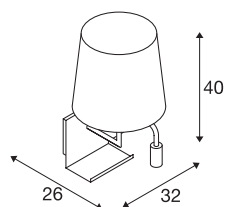

SOMNILA FLEX

Indoor LED lampada da parete 3000K bianco versione sinistra incl. connettore USB

Concepita come ideale luce di lettura o da notte, SOMNILA presenta un concetto di illuminazione innovativo e intuitivo. L'elegante lampada da parete è in alluminio verniciato bianco o nero e colpisce per la lavorazione meccanica professionale abbinata ad una moderna tecnologia LED. Con il connettore USB e il supporto per smartphone offre un valore aggiunto ancora superiore. L'illuminazione a spot può essere orientata a piacere e con precisione. La seconda sorgente luminosa ha funzione di illuminazione diffusa. All'occorrenza è possibile commutare le due sorgenti luminose in modo indipendente attraverso l'interruttore incorporato. Per abbinarsi perfettamente all'ambiente in cui vengono installate, le luci sono disponibili in versione con montaggio a sinistra o a destra. L'apparecchio contiene lampade LED incassate.

DATI TECNICI

Articolo	1003459
Codice IP	IP 20
Montaggio	Superficie
Dettagli di montaggio	Parete
Tensione nominale primaria	100-240V ~50/60Hz
Corrente / tensione secondaria	12 V
Classe isolamento	I
Wattaggio	40 W
Temperatura esterna	45 °C
Temperatura ambiente minima	-10 °C
Temperatura ambiente massima	45 °C
Effetto stroboscopico (SVM)	0.19
Lumen	120 lm
Temperatura colore	3000 Kelvin
Angolo di emissione	110 °
Colore	bianco
CRI	90
Dati LXXBXX	L70B50
Durata	36000 h
Larghezza	32 cm
Altezza	40 cm
Profondità	26 cm

Sorgente Luminosa

916551	
--------	---

Peso netto	1.717 kg
Peso lordo	3.008 kg
BIG WHITE pagina	227