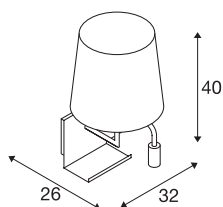

SOMNILA FLEX

innendørs LED veggarmatur 3000K hvit versjon venstre inkl. USB-koblingspunkt

Armaturserien SOMNILA egner seg perfekt til soveroms- eller lesearmatur med sitt innovative og brukervennlige armaturkonsept. Den elegante veggarmaturet består av lakkert, hvit eller sort aluminium. Den vekker begeistring med profesjonell mekanikk og moderne LED-teknologi. Den er utstyrt med et USB-koblingspunkt samt passende smarttelefonholder, noe som gir armaturet en klar merverdi. Spottene kan justeres individuelt og gir en optimal, fokusert belysning. Den andre lyskilden fungerer som generell belysning. Ved behov kan armaturets to lyskilder brukes uavhengig av hverandre, siden de ha hver sin bryter. armaturet finnes med høyre- og venstremontering, slik at du kan integrere dem i rommet slik det passer best. Denne armaturet inneholder integrerte LED-lyskilder. Energiklasse. Lyslyskildene i armaturet kan ikke skiftes ut.

TEKNISKE DATA

Art.nr.	1003459
EL nummer	3248644
IP-kode	IP 20
Montering	Utenpåliggende montering
Montering detaljer	Vegg
Primær merkespenning	100-240V ~50/60Hz
Sekundær strøm / spenning	12 V
Kapslingsgrad	I
Systemeffekt	40 W
Omgivelsestemperatur	45 °C
Minimal omgivelsestemperatur	-10 °C
Maksimal omgivelsestemperatur	45 °C
Strobeeffekt (SVM)	0.19
Lysytelse	120 lm
Lysfargetemperatur	3000 Kelvin
Spredningsvinkel	110 °
Farge	hvit
CRI	90
LXXBXX-data	L70B50
Levetid	36000 h
Bredde	32 cm
Høyde	40 cm

Lyskilde

916551		Dybde	26 cm
		Nettovekt	1.717 kg
		Bruttovekt	3.008 kg
		BIG WHITE side	385