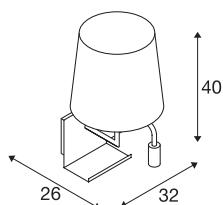

SOMNILA FLEX

Luminária de montagem de superfície na parede LED Indoor 3000K versão branco à esquerda, incluindo ligação USB

Desenvolvida como uma luminária de leitura na cama ideal, a série de luminárias SOMNILA oferece um conceito de iluminação inovador e fácil de usar. A elegante luminária de montagem de superfície na parede é fabricada em alumínio pintado a branco ou preto e persuade através do seu mecanismo profissionalmente trabalhado a par da tecnologia moderna LED. Equipada com uma porta USB e o suporte necessário para smartphone, a luminária oferece um valor acrescentado. A iluminação pontual pode ser alinhada individualmente e, portanto, ilumina-se na perfeição e com precisão. A segunda fonte de luz é para iluminação geral. Se necessário, as duas fontes de luz, separadas pelos interruptores integrados, podem ser trocadas entre si. Para integrar-se perfeitamente no espaço, as luminárias estão disponíveis como uma versão para montagem no lado esquerdo ou direito. Esta luminária contém lâmpadas LED integradas.

DADOS TÉCNICOS

Ref. n.º	1003459
IP Code	IP 20
Montagem	Montagem à superfície
Pormenores da montagem	Parede
Tensão nominal primária	100-240V ~50/60Hz
Corrente / Tensão secundária	12 V
Classe de proteção	I
Potência	40 W
Temperatura ambiente	45 °C
temperatura ambiente mínima	-10 °C
temperatura ambiente máxima	45 °C
Efeito estroboscópico (SVM)	0.19
Lúmen	120 lm
Temperatura de cor da luz	3000 Kelvin
Ângulo de feixe	110 °
Cor	branco
CRI	90
Dados LXXBXX	L70B50
Vida útil	36000 h
Largura	32 cm
Altura	40 cm
Profundidade	26 cm

Fonte de luz

916551	
--------	---

Peso líquido	1.717 kg
Peso bruto	3.008 kg
Página BIG WHITE	227