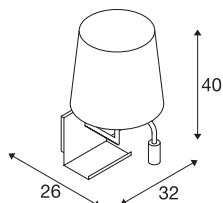

## Технические характеристики

|   |                   |
|---|-------------------|
| Тов. №                                    | 1003459           |
| IP Code                                   | IP 20             |
| Сборка                                    | Накладной         |
| Детали сборки                             | Стена             |
| Номинальное первичное напряжение          | 100-240V ~50/60Hz |
| Вторичный ток / напряжение                | 12 V              |
| Класс защиты                              | I                 |
| Мощность                                  | 40 W              |
| Температура окружающей среды              | 45 °C             |
| Минимальная температура окружающей среды  | -10 °C            |
| Максимальная температура окружающей среды | 45 °C             |
| Стробоскопический эффект (SVM)            | 0.19              |
| Световой поток                            | 120 lm            |
| Цветовая температура                      | 3000 Kelvin       |
| Половинный угол                           | 110 °             |
| Цвет                                      | белый             |
| CRI                                       | 90                |
| LXXVXX Данные                             | L70B50            |
| Срок службы                               | 36000 h           |
| Ширина                                    | 32 cm             |
| Высота                                    | 40 cm             |

## Источник света

|        |   |
|--------|---|
| 916551 |  |
|--------|---|

|                 |          |
|-----------------|----------|
| Глубина         | 26 cm    |
| Вес нетто       | 1.717 kg |
| вес брутто      | 3.008 kg |
| BIG WHITE Seite | 385      |