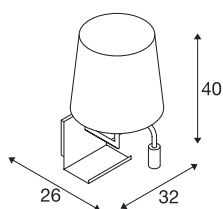

SOMNILA FLEX

notranja LED stenska nadgradna svetilka 3000K bela, različica leva, vklj. z USB priključkom

Razvita kot idealna svetilka ob postelji ali bralna svetilka zagotavlja SOMNILA linija bralnih svetilk inovativno in uporabniku prijazno rešitev osvetlitve. Elegantna nadgradna svetilka je izdelana iz lakiranega aluminija z belim ali črnim lakom in opremljena s profesionalnimi elementi ter sodobno LED tehnologijo. Opremljena z USB priključkom in potrebnimi držali za pametni telefon ta svetilka zagotavlja povečano dodano vrednost. Točkovno osvetlitev je mogoče individualno usmerjati in tako sveti idealno in povsem natančno. Drug vir svetlobe je namenjen splošni osvetlitvi. Vgrajena stikala omogočajo po potrebi ločen vklop vgrajenih žarnic svetilke. Za popolno spojitve s prostorom so svetilke na voljo kot različica za montažo v levo oz. desno stran. Ta svetilka vsebuje vgrajene LED žarnice.

TEHNIČNI PODATKI

Št. art.	1003459
IP koda	IP 20
Montaža	Nadgradnja
Podrobnosti montaže	Stena
Primarna nazivna napetost	100-240V ~50/60Hz
Sekundarni tok / napetost	12 V
Zaščitni razred	I
EI. moč	40 W
Temperatura okolice	45 °C
minimalna temperatura okolja	-10 °C
maksimalna temperatura okolja	45 °C
Stroboskopski učinek (SVM)	0.19
Lumini	120 lm
Barvna temperatura	3000 Kelvin
Kot sevanja	110 °
Barva	bela
CRI	90
LXXBXX podatki	L70B50
Življenjska doba	36000 h
Širina	32 cm
Višina	40 cm
Globina	26 cm

Svetlobnega Vira

916551	
--------	---

Neto teža	1.717 kg
Bruto teža	3.008 kg
BIG WHITE Stran	385