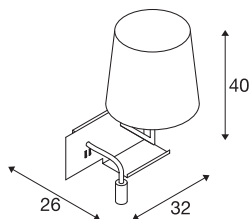

## SOMNILA FLEX

**Indoor LED Wandaufbauleuchte 3000K weiß Version rechts inkl. USB Anschluss**

Entwickelt als ideale Bett- oder Leseleuchte bietet die SOMNILA Leuchtenserie ein innovatives und benutzerfreundliches Leuchten Konzept. Die elegante Wandaufbauleuchte ist aus weiß oder schwarz lackiertem Aluminium gefertigt und besticht durch professionell verarbeitete Mechanik, gepaart mit moderner LED Technik. Ausgestattet mit einem USB Anschluss sowie dem notwendigen Smartphone Halter bietet die Leuchte einen zusätzlichen Mehrwert. Die Spot-Beleuchtung kann individuell ausgerichtet werden und leuchtet somit ideal und punktgenau aus. Die zweite Lichtquelle dient der Allgemeinbeleuchtung. Bei Bedarf können die beiden Lichtquellen der Leuchte, über die verbauten Schalter getrennt, voneinander geschaltet werden. Um sich perfekt in den Raum zu integrieren stehen die Leuchten als Version zur links- bzw. rechtsseitigen Montage zur Verfügung. Die Leuchte enthält eingebaute LED-Lampen.

## TECHNISCHE DATEN

Art. Nr.	1003460
IP Code	IP 20
Montage	Aufbau
Montagedetails	Wand
Primäre Nennspannung	100-240V ~50/60Hz
Sekundär Strom / Spannung	12 V
Schutzklasse	I
Wattage	40 W
Umgebungstemperatur	45 °C
minimale Umgebungstemperatur	-10 °C
maximale Umgebungstemperatur	45 °C
Stroboskop-Effekt (SVM)	0.19
Lumen	120 lm
Lichtfarbtemperatur	3000 Kelvin
Abstrahlwinkel	110 °
Farbe	weiß
CRI	90
LXXBXX Daten	L70B50
Lebensdauer	36000 h
Breite	32 cm
Höhe	40 cm
Tiefe	26 cm

## Lichtquelle

916551		<b>Nettogewicht</b>	1.739 kg
		<b>Bruttogewicht</b>	2.981 kg
		<b>BIG WHITE Seite</b>	385