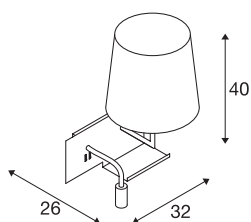

SOMNILA FLEX

applique intérieure, liseuse, version droite, blanc, LED, 3W, 3000K, avec port USB

Idéale en liseuse ou en lampe de lecture, la gamme de luminaires SOMNILA offre un concept d'éclairage novateur et convivial. En aluminium laqué blanc ou noir, cette élégante applique en saillie se distingue par son mécanisme professionnel allié à la technologie LED moderne. Doté d'une prise USB et de l'indispensable support pour smartphone, ce luminaire apporte un véritable plus. Le spot peut s'orienter en fonction des besoins pour offrir un éclairage ponctuel parfait. La deuxième source lumineuse fait fonction d'éclairage général. Si nécessaire, les deux sources du luminaire peuvent s'allumer indépendamment au moyen des interrupteurs intégrés. Pour s'adapter parfaitement à la pièce, les luminaires sont disponibles en version de montage à gauche ou à droite. Ce luminaire comprend des lampes LED intégrées.

INFORMATIONS TECHNIQUES

Réf.	1003460
Code IP	IP 20
Montage	En saillie
Détails de montage	Applique
Tension nominale primaire	100-240V ~50/60Hz
Courant / tension secondaire	12 V
Classe de protection	I
Puissance en watts	40 W
Température ambiante	45 °C
Température ambiante minimale	-10 °C
Température ambiante maximale	45 °C
Effet stroboscopique (SVM)	0.19
Lumen	120 lm
Température de couleur	3000 Kelvin
Angle de rayonnement	110 °
Coloris	blanc
IRC	90
Données LXXBXX	L70B50
Durée de vie	36000 h
Largeur	32 cm
Hauteur	40 cm
Profondeur	26 cm

Source Lumineuse

916551	
--------	---

Poids net	1.739 kg
Poids brut	2.981 kg
Page du BIG WHITE	385