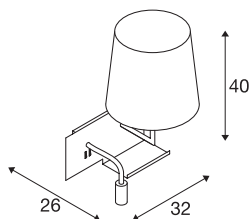

SOMNILA FLEX

Indoor LED lampada da parete 3000K bianco versione destra incl. connettore USB

Concepita come ideale luce di lettura o da notte, SOMNILA presenta un concetto di illuminazione innovativo e intuitivo. L'elegante lampada da parete è in alluminio verniciato bianco o nero e colpisce per la lavorazione meccanica professionale abbinata ad una moderna tecnologia LED. Con il connettore USB e il supporto per smartphone offre un valore aggiunto ancora superiore. L'illuminazione a spot può essere orientata a piacere e con precisione. La seconda sorgente luminosa ha funzione di illuminazione diffusa. All'occorrenza è possibile commutare le due sorgenti luminose in modo indipendente attraverso l'interruttore incorporato. Per abbinarsi perfettamente all'ambiente in cui vengono installate, le luci sono disponibili in versione con montaggio a sinistra o a destra. L'apparecchio contiene lampade LED incassate.

DATI TECNICI

Articolo	1003460
Codice IP	IP 20
Montaggio	Superficie
Dettagli di montaggio	Parete
Tensione nominale primaria	100-240V ~50/60Hz
Corrente / tensione secondaria	12 V
Classe isolamento	I
Wattaggio	40 W
Temperatura esterna	45 °C
Temperatura ambiente minima	-10 °C
Temperatura ambiente massima	45 °C
Effetto stroboscopico (SVM)	0.19
Lumen	120 lm
Temperatura colore	3000 Kelvin
Angolo di emissione	110 °
Colore	bianco
CRI	90
Dati LXXBXX	L70B50
Durata	36000 h
Larghezza	32 cm
Altezza	40 cm
Profondità	26 cm

Sorgente Luminosa

916551	
--------	---

Peso netto	1.739 kg
Peso lordo	2.981 kg
BIG WHITE pagina	385