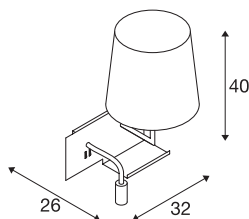

SOMNILA FLEX

innendørs LED veggarmatur 3000K hvit versjon høyre inkl. USB-koblingspunkt

Armaturserien SOMNILA egner seg perfekt til soveroms- eller lesearmatur med sitt innovative og brukervennlige armaturkonsept. Den elegante veggarmaturet består av lakkert, hvit eller sort aluminium. Den vekker begeistring med profesjonell mekanikk og moderne LED-teknologi. Den er utstyrt med et USB-koblingspunkt samt passende smarttelefonholder, noe som gir armaturet en klar merverdi. Spottene kan justeres individuelt og gir en optimal, fokusert belysning. Den andre lyskilden fungerer som generell belysning. Ved behov kan armaturets to lyskilder brukes uavhengig av hverandre, siden de ha hver sin bryter. armaturet finnes med høyre- og venstremontering, slik at du kan integrere dem i rommet slik det passer best. Denne armaturet inneholder integrerte LED-lyskilder. Energiklasse. Lyslyskildene i armaturet kan ikke skiftes ut.

TEKNISKE DATA

Art.nr.	1003460
EL nummer	3248645
IP-kode	IP 20
Montering	Utenpåliggende montering
Montering detaljer	Vegg
Primær merkespenning	100-240V ~50/60Hz
Sekundær strøm / spenning	12 V
Kapslingsgrad	I
Systemeffekt	40 W
Omgivelsestemperatur	45 °C
Minimal omgivelsestemperatur	-10 °C
Maksimal omgivelsestemperatur	45 °C
Strobeeffekt (SVM)	0.19
Lysytelse	120 lm
Lysfargetemperatur	3000 Kelvin
Spredningsvinkel	110 °
Farge	hvit
CRI	90
LXXBXX-data	L70B50
Levetid	36000 h
Bredde	32 cm
Høyde	40 cm

Lyskilde

916551		Dybde	26 cm
		Nettovekt	1.739 kg
		Bruttovekt	2.981 kg
		BIG WHITE side	385