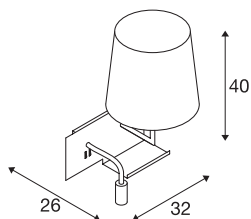

SOMNILA FLEX

indoor LED wandarmatuur 3000K wit versie rechts incl. USB-aansluiting

Ontwikkeld als ideale bed- of leeslamp biedt het SOMNILA armatuur een innovatief en gebruikersvriendelijk lampen-concept. Het elegante wandarmatuur is gemaakt van wit of zwart gelakt aluminium en onderscheidt zich door professioneel verwerkte mechaniek, gekoppeld aan moderne LED techniek. Het armatuur biedt extra waarde met een USB-aansluiting en een smartphone-houder. De spot kan individueel gericht worden en zorgt zo voor een ideale en precieze verlichting. De tweede lichtbron wordt gebruikt voor algemene verlichting. Desgewenst kunnen de beide lichtbronnen van de lamp met geïntegreerde schakelaars afzonderlijk van elkaar worden geschakeld. Voor een naadloze integratie in de ruimte is het armatuur verkrijgbaar in twee versies, voor montage links of rechts. De lamp bevat ingebouwde LED lampen.

TECHNISCHE GEGEVENS

Art.nr.	1003460
IP-code	IP 20
Montage	opbouw
Montagebeschrijving	wand
Primaire nominale spanning	100-240V ~50/60Hz
Secundaire stroom/spanning	12 V
Beschermingsklasse	I
Wattage	40 W
Omgevingstemperatuur	45 °C
minimale omgevingstemperatuur	-10 °C
maximale omgevingstemperatuur	45 °C
Stroboscopisch effect (SVM)	0.19
Lumen	120 lm
Lichtkleurtemperatuur	3000 Kelvin
Stralingshoek	110 °
Kleur	wit
CRI	90
LXXBXX-gegevens	L70B50
Levensduur	36000 h
Breedte	32 cm
Hoogte	40 cm
Diepte	26 cm

Lichtbron

916551		Nettogewicht	1.739 kg
		Brutogewicht	2.981 kg
		BIG WHITE pagina	385