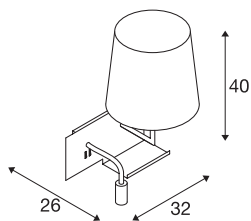

SOMNILA FLEX

lampa ścienna natynkowa LED indoor, 3000K, kolor biały, wersja prawa, ze złączem USB

Modele z serii SOMNILA, zaprojektowane jako idealne lampy przy łóżku lub do czytania, oferują innowacyjną i łatwą w użytkowaniu koncepcję oświetlenia. Ta elegancka wpuszczana lampa ścienna jest wykonana z lakierowanego na biało lub czarno aluminium i urzeka profesjonalnym wykonaniem mechanizmu połączonym z nowoczesną technologią LED. Złącze USB i uchwyt na smartfon to niewątpliwa wartość dodana lampy. Precyzyjne oświetlenie punktowe można indywidualnie ustawić. Drugie źródło światła służy do oświetlenia ogólnego. W razie potrzeby oba źródła światła można przełączać niezależnie od siebie za pomocą wbudowanych przełączników. Aby można było idealnie wkomponować lampy w pomieszczenie, są one dostępne w wersji do montażu po lewej lub prawej stronie. Lampa zawiera wbudowane żarówki LED.

DANE TECHNICZNE

Nr artykułu	1003460
Kod IP	IP 20
Montaż	Wersja natynkowa
Szczegóły dotyczące montażu	Wersja ścienna
Pierwotne napięcie znamionowe	100-240V ~50/60Hz
Prąd / napięcie wtórny	12 V
Klasy ochrony	I
Wydajność	40 W
Temperatura otoczenia	45 °C
Temperatura otoczenia	-10 °C
Temperatura otoczenia	45 °C
Efekt stroboskopowy (SVM)	0.19
Strumień świetlny	120 lm
Temperatura barwy światła	3000 Kelvin
Kąt połowiczny rozpraszania	110 °
Kolor	biały
CRI	90
Dane LXXBXX	L70B50
Okres użytkowania	36000 h
Szerokość	32 cm
Wysokość	40 cm
Głębokość	26 cm

Źródła światła

916551	
--------	-----------------------------------------------------------------------------------

Waga netto	1.739 kg
Waga brutto	2.981 kg
Strona BIG WHITE	385