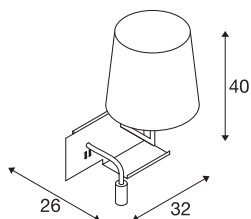

SOMNILA FLEX

notranja LED stenska nadgradna svetilka 3000K bela, različica desna, vklj. z USB priključkom

Razvita kot idealna svetilka ob postelji ali bralna svetilka zagotavlja SOMNILA linija bralnih svetilk inovativno in uporabniku prijazno rešitev osvetlitve. Elegantna nadgradna svetilka je izdelana iz lakiranega aluminija z belim ali črnim lakom in opremljena s profesionalnimi elementi ter sodobno LED tehnologijo. Opremljena z USB priključkom in potrebnimi držali za pametni telefon ta svetilka zagotavlja povečano dodano vrednost. Točkovno osvetlitev je mogoče individualno usmerjati in tako sveti idealno in povsem natančno. Drug vir svetlobe je namenjen splošni osvetlitvi. Vgrajena stikala omogočajo po potrebi ločen vklop vgrajenih žarnic svetilke. Za popolno spojitve s prostorom so svetilke na voljo kot različica za montažo v levo oz. desno stran. Ta svetilka vsebuje vgrajene LED žarnice.

TEHNIČNI PODATKI

Št. art.	1003460
IP koda	IP 20
Montaža	Nadgradnja
Podrobnosti montaže	Stena
Primarna nazivna napetost	100-240V ~50/60Hz
Sekundarni tok / napetost	12 V
Zaščitni razred	I
EI. moč	40 W
Temperatura okolice	45 °C
minimalna temperatura okolja	-10 °C
maksimalna temperatura okolja	45 °C
Stroboskopski učinek (SVM)	0.19
Lumini	120 lm
Barvna temperatura	3000 Kelvin
Kot sevanja	110 °
Barva	bela
CRI	90
LXXBXX podatki	L70B50
Življenjska doba	36000 h
Širina	32 cm
Višina	40 cm
Globina	26 cm

Svetlobnega Vira

916551	
--------	---

Neto teža	1.739 kg
Bruto teža	2.981 kg
BIG WHITE Stran	385