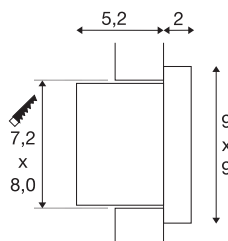

QUAD FRAME 9

innendørs LED innfelt veggarmatur 3000K hvit

LED innfelt veggarmatur QUAD FRAME 9. LED-en med skjult montering avgir lyset indirekte til den flaten som skal belyses. Dette muliggjør belysning som ikke blander, for eksempel av gangveier og trapper. QUAD FRAME 9 innfelt armatur er tilgjengelig i hvit husfarge. Denne armaturet inneholder integrerte LED.

TEKNISKE DATA

Art.nr.	1003466
EL nummer	3260325
Montering	Innfelt montering
Montering detaljer	Vegg,Vegg med tilbehør
Primær merkespenning	100-240V ~50/60Hz
Sekundær strøm / spenning	350 mA
Kapslingsgrad	I
Systemeffekt	3 W
Minimal omgivelsestemperatur	-20 °C
Maksimal omgivelsestemperatur	40 °C
Høy innkoblingsstrøm	15 A
Varighet innkoblingsstrøm	300 µs
Strobeeffekt (SVM)	0
Lysytelse	75 lm
Lysfargetemperatur	3000 Kelvin
Farge	hvit
CRI	90
LXXBXX-data	L70B50
Levetid	30000 h
Risikogruppe	0
Bredde	9 cm
Høyde	9 cm

Dybde	8 cm
Nettovekt	0.383 kg
Bruttovekt	0.459 kg
Utsnittsfom	firkantet
Innfellingslengde	7.2 cm
Innfellingsbredde	8 cm
Innfellingsdybde	6.5 cm
BIG WHITE side	240