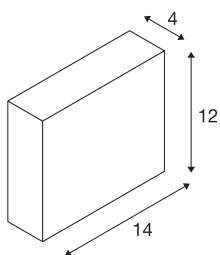

QUAD FRAME 14

innendørs LED veggarmatur hvit CCT bryter
2700/3000K

LED veggarmatur QUAD FRAME 14. LED med skjult montering avgir lyset indirekte til den flaten som skal belyses. Dette muliggjør belysning som ikke blander, for eksempel av gangveier og trapper. QUAD FRAME 14 utenpåliggende armatur er tilgjengelig i hvit utførelse. Ved hjelp av integrert CCT kan lysfargen varieres mellom 2700K og 3000K. Dette armaturet inneholder integrert LED.

TEKNISKE DATA

Art.nr.	1003467
EL nummer	3225247
IP-kode	IP20
Montering	Utenpåliggende montering
Montering detaljer	Vegg
Antall ledningsgjennomføringer	10
Primær merkespenning	100-240V ~50/60Hz
Sekundær strøm / spenning	350 mA
Kapslingsgrad	I
Systemeffekt	4.4 W
Minimal omgivelsestemperatur	-20 °C
Maksimal omgivelsestemperatur	40 °C
Høy innkoblingsstrøm	15 A
Varighet innkoblingsstrøm	300 µs
Strobeeffekt (SVM)	0
Lysytelse	165/175 lm
Lysfargetemperatur	2700/3000 Kelvin
Spredningsvinkel	95 °
Farge	hvit
CRI	90
LXXBXX-data	L70B50
Levetid	30000 h

Lyskilde

916558		Risikogruppe	0
		Bredde	14 cm
		Høyde	12 cm
		Dybde	4 cm
		Nettvekt	0.421 kg
		Bruttvekt	0.528 kg
		BIG WHITE side	364