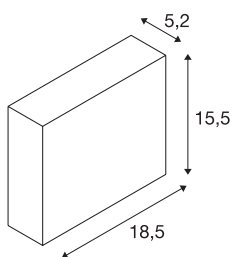

## QUAD FRAME 19

vnitřní nástěnné svítidlo LED, bílá CCT přepínač  
2700/3000 K

Nástěnné svítidlo LED QUAD FRAME 14. Skrytě vestavěné LED svítidlo osvětluje nepřímo osvětlovanou plochu. Tím zajišťuje neoslňující osvětlení např. cest a schodů. Vestavné svítidlo QUAD FRAME 14 je dostupné s bílou barvou tělesa. Vestavěný spínač CCT umožňuje nastavit při instalaci barvu světla mezi 2700 K a 3000 K. Toto svítidlo obsahuje vestavěné žárovky LED.

## TECHNICKÁ DATA

Č. výrobku	1003468
Kód IP	IP20
Počet propojení	10
Primární jmenovité napětí	220-240V ~50/60 Hz
Sekundární proud / napětí	500 mA
Třída ochrany	I
Příkon	11 W
Minimální teplota prostředí	-20 °C
Maximální teplota prostředí	40 °C
Úroveň rozběhového proudu	4.7 A
Doba trvání rozběhového proudu	30 μs
Lumen	580/640 lm
Teplota barvy světla	2700/3000 Kelvin
Úhel záření	100 °
Barva	bílá
CRI	90
Životnost	30000 h
Risk Group	0
Šířka	18.5 cm
Výška	15.5 cm
Hloubka	5.2 cm
Hmotnost netto	0.668 kg